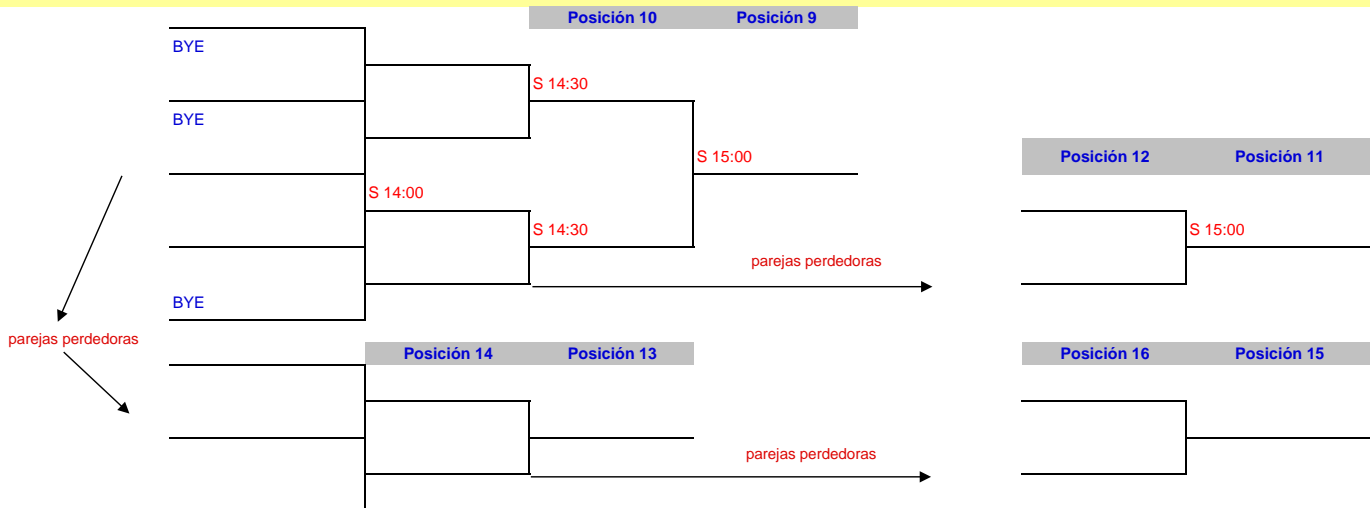

Ranking Combinado	CS	Nivel	Categoría	Sexo	Fase	Territorial	Ciudad	Club
		Octavos Final	Cuartos Final	Semifinales	Final	Canarias	Las Palmas de GC	ApPROBA Tenis Playa

**SISTEMA CUADROS CLASIFICATORIOS**

**Parejas Perdedoras en CUARTOS (puestos 5 al 8)**

**Parejas perdedoras en OCTAVOS (puestos 9 al 16)**

Apellidos y Nombre Juez Arbitro	Licencia	Contacto
Carlos Guerra Auyanet	8216039	616338300

Semana	Nivel	Categoría	Sexo	Fase	Territorial	Ciudad	Club
17 de mayo de 2021	3	Absoluto	Femenino	Final	Canaria	Las Palmas de GC	ApPROBA Tenis Playa
Ranking Combinado	CS	Ronda de dieciseis	Octavos Final	Cuartos Final	Semifinales	Final	Campeones

**SISTEMA CUADROS CLASIFICATORIOS**

1	7	1	FARIAS-FARIAS	FARIAS-FARIAS				
2			BYE		S 11:00			
3	487		PEREZ-SANCHEZ	S 9:00				
4	349		DE LA PEÑA-GANDYO			S 13:00		
5	101		QUINTINI-CASTILLO	QUINTINI-CASTILLO				
6			BYE		S 10:00			
7			BYE	OCAMPO-BETHENCOURT				
8	225		OCAMPO-BETHENCOURT				S 15:30	
9	33	3	RODRIGUEZ-ALAMO	RODRIGUEZ-ALAMO				
10			BYE		S 10:00			
11			BYE	UMPIERREZ-VAN WIJNG.				
12	209		UMPIERREZ-VAN WIJNG.			S 13:00		
13			BYE	ARENCIBIA-GUZMAN				
14	269		ARENCIBIA-GUZMAN		S 9:00			
15	223		CONDE-RUANO	CONDE-RUANO				
16			BYE				S 17:00	
17			BYE	SANTANA-SANCHEZ				
18	78		SANTANA-SANCHEZ		S 9:00			
19	198		MEDINA-CABALLERO	MEDINA-CABALLERO				
20			BYE			S 12:00		
21	323		SUAREZ-BENITEZ	SUAREZ-BENITEZ				
22			BYE		S 10:00			
23			BYE	ARCOS-BAS				
24	60	4	ARCOS-BAS				S 15:30	
25	117		RODRIGUEZ-MACHIN	RODRIGUEZ-MACHIN				
26			BYE		S 10:00			
27			BYE	MARANTE-BAEZ				
28	111		MARANTE-BAEZ		S 12:00			Posición 4
29	255		RODRIGUEZ-JIMENEZ		S 9:00			Posición 3
30	406		GOMEZ-QUINTANA		S 11:00			
31			BYE	LEON-SANTANA				S 17:00
32	27	2	LEON-SANTANA					