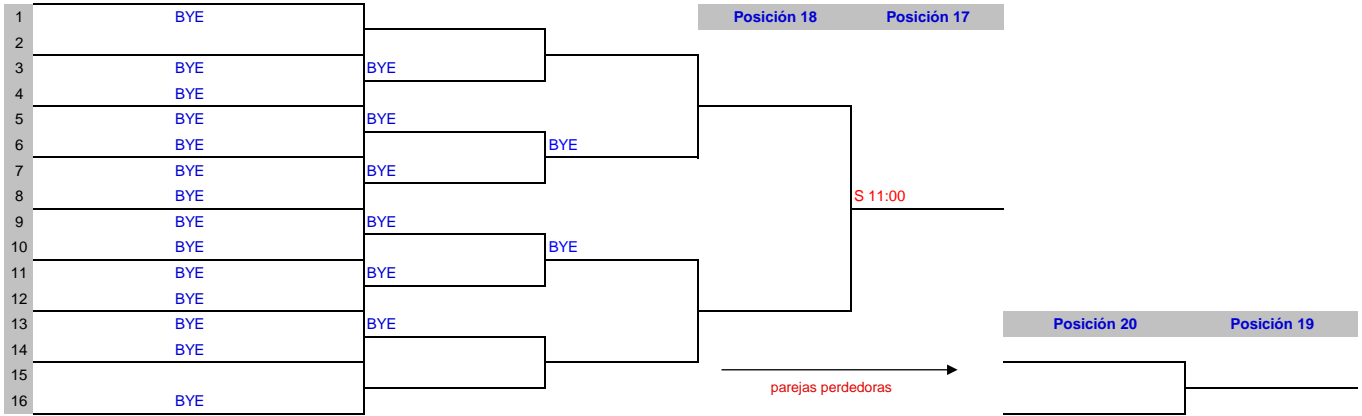

Apellidos y Nombre Juez Arbitro		Licencia	Contacto
				Carlos Guerra Auyanet		8216039	616338300
Semana	Nivel	Categoría	Sexo	Fase	Territorial	Ciudad	Club
17 de mayo de 2021	3	Absoluto	Femenino	Final	Canaria	Las Palmas de GC	ApPROBA Tenis Playa
Ranking Combinado	CS	Ronda de dieciseis	Octavos Final	Cuartos Final	Semifinales	Final	Campeones

SISTEMA CUADROS CLASIFICATORIOS

Parejas perdedoras en RONDA DE DIECISEIS (puestos 17 al 32)