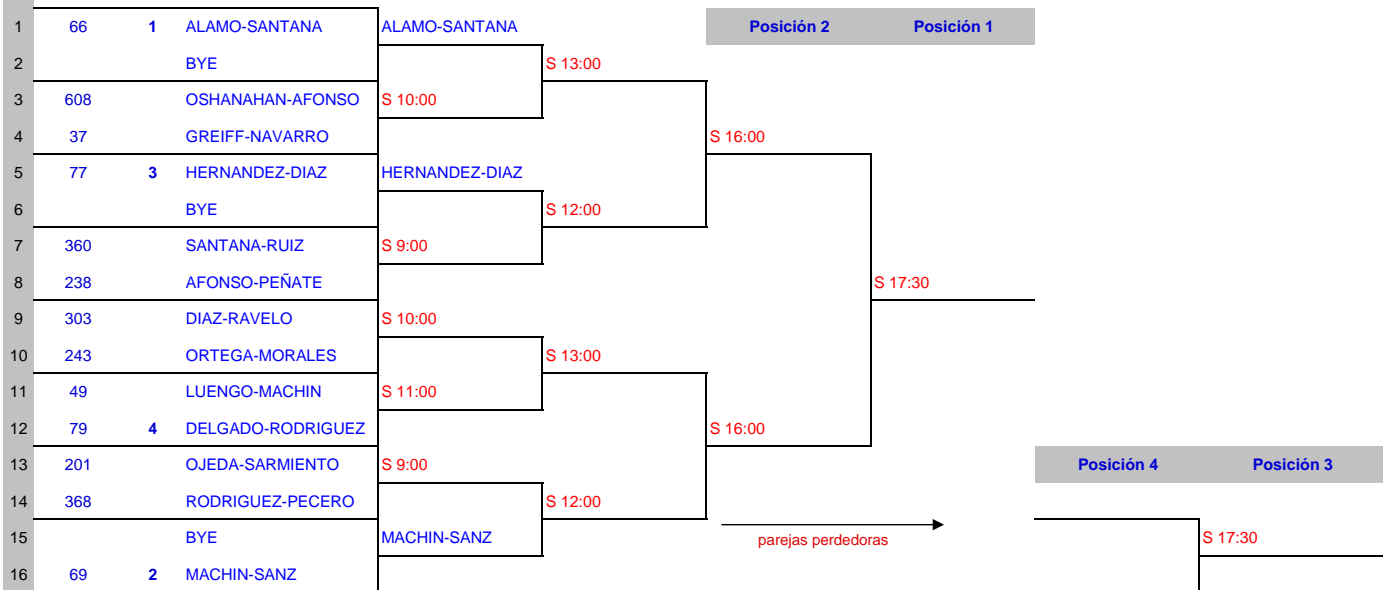

Apellidos y Nombre Juez Arbitro	Licencia	Contacto
Carlos Guerra Auyanet	8216039	616338300
Fase	Territorial	Ciudad
Final	Canaria	Las Palmas de GC
Ranking Combinado	CS	Nivel
17 de mayo de 2021		3
Categoría	Sexo	Club
Absoluto	Masculino	ApPROBA Tenis Playa

Ranking Combinado	CS	Nivel	Categoría	Sexo	Fase	Territorial	Ciudad	Club
		Octavos Final	Cuartos Final	Semifinales	Final	Canarias	Las Palmas de GC	ApPROBA Tenis Playa

**SISTEMA CUADROS CLASIFICATORIOS**

**Parejas Perdedoras en CUARTOS (puestos 5 al 8)**